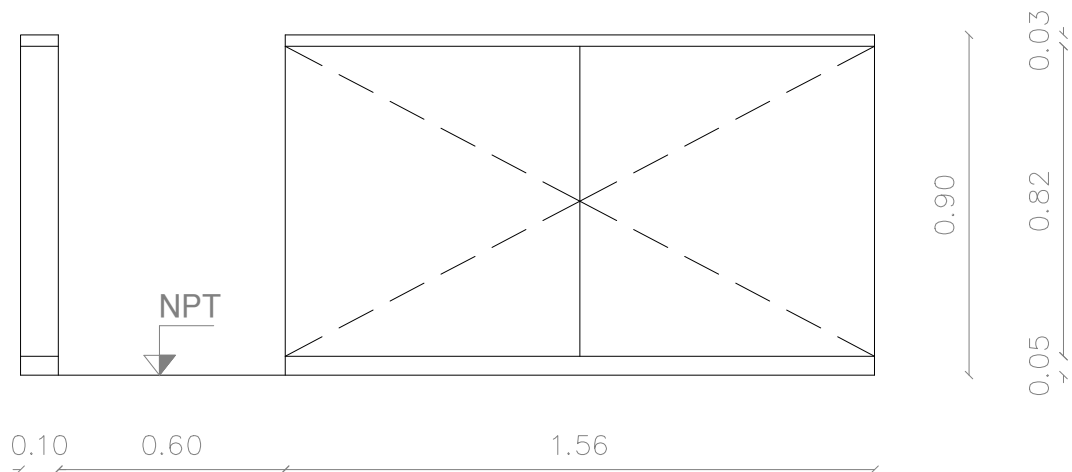

# INTENDENCIA DE MONTEVIDEO

DEPARTAMENTO DE DESARROLLO URBANO

DIVISION ESPACIOS PUBLICOS

SERVICIO DE PLANIFICACIÓN, GESTIÓN Y DISEÑO

\* Mesada Granito Color Gris Mara

\*Estructura MDF 18mm  
Terminación Melamínico Color Blanco  
Estante interior intermedio  
Tiradores en canto superior tipo J (Aluminio)