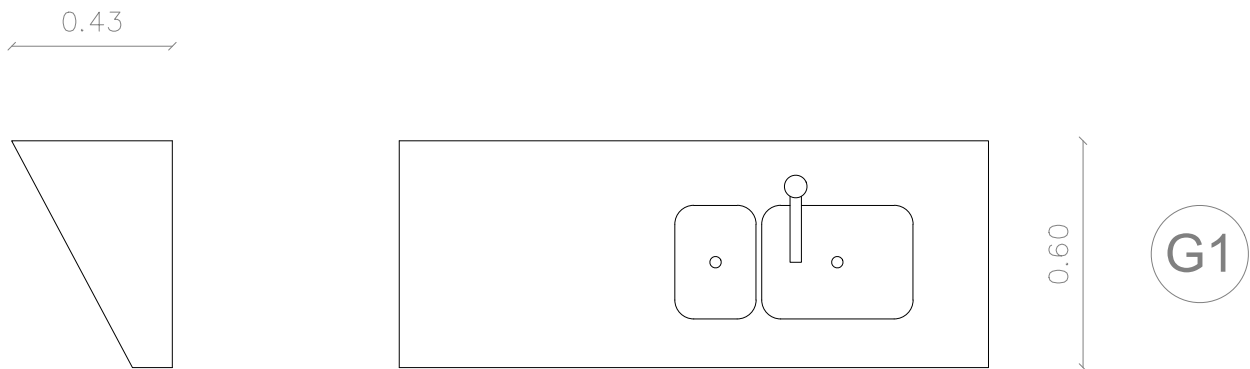

# INTENDENCIA DE MONTEVIDEO

DEPARTAMENTO DE DESARROLLO URBANO

DIVISION ESPACIOS PUBLICOS

SERVICIO DE PLANIFICACIÓN, GESTIÓN Y DISEÑO

\* Mesada Granito Color Gris Mara

\*Estructura MDF 18mm  
Terminación Melamínico Color Blanco  
Estante interior intermedio  
Tiradores en canto superior tipo J (Aluminio)